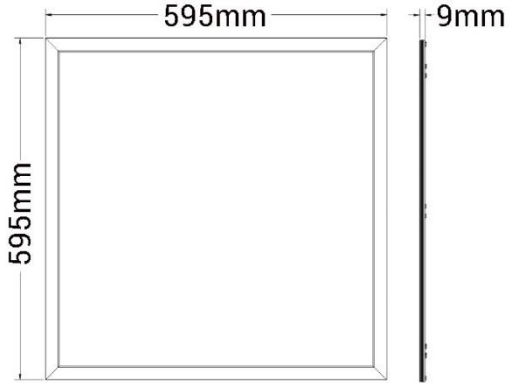

CATALOG LED SQUARE PANELS

LED flat panel

SERIE 595x595mm

CE RoHS

Power : 36W

Model	991787	101101	109101	991792
<ul style="list-style-type: none"> • Lighting color • Input voltage • Flux • Beam angle • CRI 	<ul style="list-style-type: none"> • 6000-6500K • AC220-230V • 90-100lm/W • 160 degree • > 80 	<ul style="list-style-type: none"> • 5000-5500K • AC220-230V • 90-100lm/W • 160 degree • > 80 	<ul style="list-style-type: none"> • 4000-4500K • AC220-230V • 90-100lm/W • 160 degree • > 80 	<ul style="list-style-type: none"> • 3000-3500K • AC220-230V • 90-100lm/W • 160 degree • > 80

Power : 48W

Model	991797	102101	103101	991799
<ul style="list-style-type: none"> • Lighting color • Input voltage • Flux • Beam angle • CRI 	<ul style="list-style-type: none"> • 6000-6500K • AC220-230V • 90-100lm/W • 160 degree • > 80 	<ul style="list-style-type: none"> • 5000-5500K • AC220-230V • 90-100lm/W • 160 degree • > 80 	<ul style="list-style-type: none"> • 4000-4500K • AC220-230V • 90-100lm/W • 160 degree • > 80 	<ul style="list-style-type: none"> • 3000-3500K • AC220-230V • 90-100lm/W • 160 degree • > 80

Power : 72W

Model	991802	991728	991723	104102
<ul style="list-style-type: none"> • Lighting color • Input voltage • Flux • Beam angle • CRI 	<ul style="list-style-type: none"> • 6000-6500K • AC220-230V • 90-100lm/W • 160 degree • > 80 	<ul style="list-style-type: none"> • 5000-5500K • AC220-230V • 90-100lm/W • 160 degree • > 80 	<ul style="list-style-type: none"> • 4000-4500K • AC220-230V • 90-100lm/W • 160 degree • > 80 	<ul style="list-style-type: none"> • 3000-3500K • AC220-230V • 90-100lm/W • 160 degree • > 80